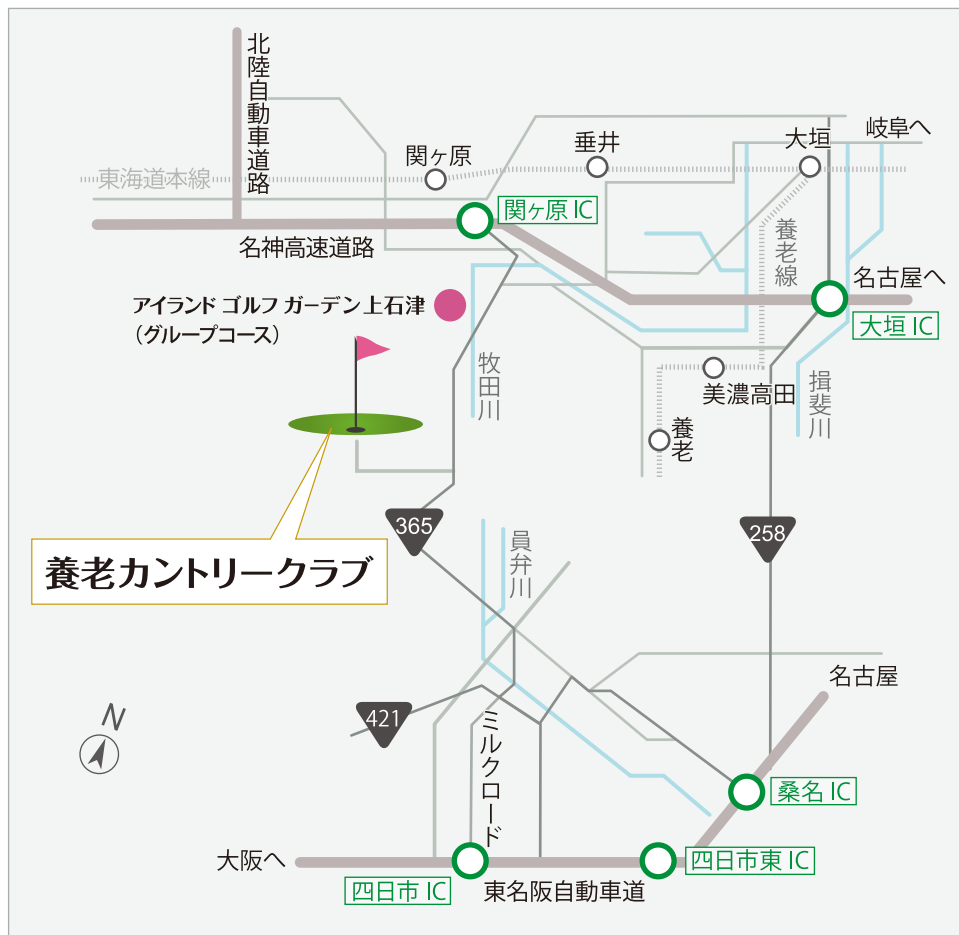

Access Map

〒503-1637

岐阜県大垣市上石津町堂之上 1526-2 TEL:0584-45-2330 / FAX:0584-45-2336

▶ 名神高速道路：関ヶ原ICより約25分

1. 関ヶ原ICで降り、養老方面に右に進む
2. 牧田の交差点を右折し、国道365号線に入る
3. 道なりに進み、点滅案内看板に従って右折しコースへ

▶ 桑名I.Cより約60分

桑名I.Cを降り左折、員弁方面へ、員弁街道を直進。
いなべ市を経て阿下喜の交差点を右折し、国道365号線に入り関ヶ原方面へ。
岐阜県に入ったら案内板に従って左折しコースへ。

▶ 四日市I.Cより約70分

四日市I.Cを降り右折、湯の山方面へ2つめの信号を右折し、ミルクロードを直進。
菰野、いなべ市を経て国道365線に入り、関ヶ原方面へ岐阜県に入ったら、
案内板に従って左折しコースへ。

東
名
阪
自
動
車
道